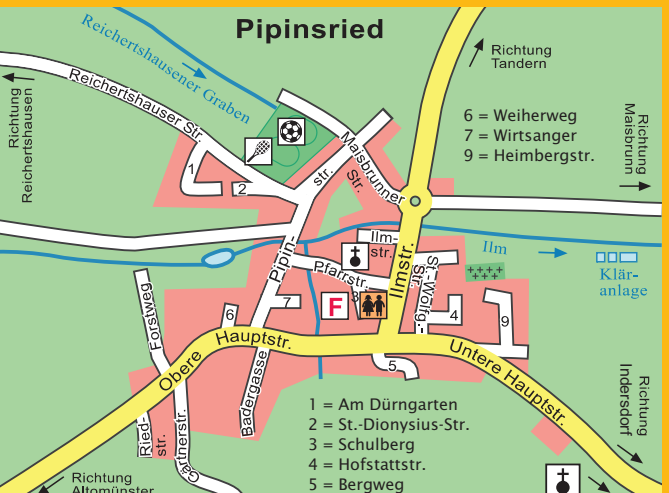

- Große Ortsteile mit Straßennamen**  
(siehe rechte Einzel-Ortsteilpläne)
- Straßenname**      **Ortsteil**
- Adelstr.      Hohenzell
  - Ahornweg      Hohenzell
  - Almweg      Hohenzell
  - Alter Römerweg      Kiemertschhofen
  - Altomünsterstr.      Unterzeitbach
  - Altoweg      Oberzeitbach
  - Am Anger (1)      Oberzeitbach
  - Am Blütenanger      Hohenzell
  - Am Dürrgarten (1)      Pipinsried
  - Am Kruppengarten      Stumpfenbach
  - Am Kreuzberg      Thalhausen
  - Am Mühlberg      Thalhausen
  - Am Riedfeld      Kiemertschhofen
  - Am Rosenbergr.      Wollomoos
  - Am Stiglberg      Stumpfenbach
  - Am Waldacker      Hohenzell
  - A. d. Hutbreite (3)      Kiemertschhofen
  - A. d. Wagnerbrei. (1)      Asbach
  - Bachstr.      Hohenzell
  - Badergasse      Pipinsried
  - Bergstr. (8)      Wollomoos
  - Bergweg (5)      Pipinsried
  - Bgm.-Keller-Str.      Oberzeitbach
  - Birkenstr.      Unterzeitbach
  - Blumenstr.      Unterzeitbach
  - Buchenstr.      Pipinsried
  - Dachauer Str.      Oberzeitbach
  - Dorfbreite      Deutenhofen
  - Dorfstr.      Oberzeitbach
  - Eichenring      Wollomoos
  - Eisenreichstr.      Asbach
  - Fasanenweg      Randelsried
  - Feldstr.      Randelsried
  - Flurweg      Unterzeitbach
  - Forstweg      Wollomoos
  - Gartenstr.      Wollomoos
  - Gartenweg (3)      Pipinsried
  - Gärtnerstr.      Oberzeitbach
  - Germanenstr.      Pfaffenhofen
  - Goldbergstr.      Hohenzell
  - Hangstr.      Wollomoos
  - Hauptstr.      Unterzeitbach
  - Heimbergstr. (9)      Asbach
  - Himmelreichstr.      Irchenbrunn
  - Hirtenstr. (2)      Kiemertschhofen
  - Hofstattstr. (4)      Hohenzell
  - Hohenzellerstr.      Irchenbrunn
  - Hopfenweg      Hohenzell
  - Imstr.      Pipinsried
  - Jägerstr. (2)      Unterzeitbach
  - Kapellenweg      Stumpfenbach
  - Keltenstr.      Pfaffenhofen
  - Kirchbergstr.      Kiemertschhofen
  - Kunigundenstr.      Pfaffenhofen
  - Laurentiusstr.      Wollomoos
  - Lindenbergr.      Wollomoos
  - Lindenstr.      Unterzeitbach
  - Maisbrunner Str. (1)      Pipinsried
  - Mantelbergstr. (1)      Oberzeitbach
  - Moosgasse      Oberzeitbach
  - Mühlenweg      Kiemertschhofen
  - Obere Hauptstr.      Pipinsried
  - Oberdorfer Str. (2)      Hohenzell
  - Odelzhauser Str.      Pipinsried
  - Pfarrstr.      Pipinsried
  - Pipinsried      Pipinsried
  - Raiffeisenstr.      Hohenzell
  - Randolfstr.      Randelsried
  - Reichertsh. Str.      Pipinsried
  - Riedstr.      Pipinsried
  - Ringstr.      Unterzeitbach